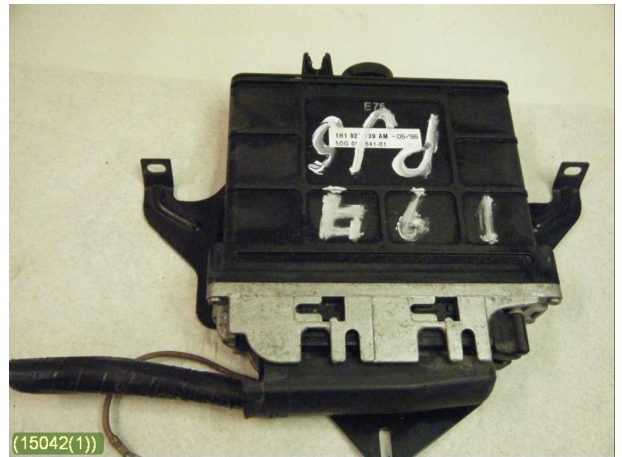

500.00 SEK

Uppskattad leveranstid

Från 125.00 SEK / 1-3 dagar

US Ericsson Motor AB

Smörhöga 1

34255 Grimslov

+46 470 666 01