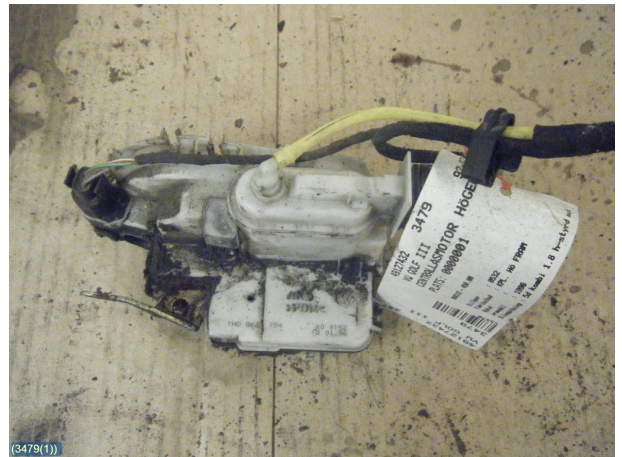

300.00 SEK

Uppskattad leveranstid

Från 125.00 SEK / 1-3 dagar

US Ericsson Motor AB

Smörhöga 1

34255 Grimslov

+46 470 666 01

Centrallåsmotor

Lagernummer	Position	Kvalitetskod	Passar från/till årsmodell
W3479	Höger	-	-
Nyckod	Tillverkare	Tillverkarens kod	Original nr.
-	KPL. HÖ FRAM	-	-
Anmärkningar			
1H0862154			

VW Golf, e-Golf

Chassi nr.	Årsmodell	Mätarställning (km)	Bränsle
-	1996	-	-
Färg	Färgkod	Interiör	Interiörkod
vit	LB9A	-	-
Växellåda	Växellådans nummer	Utväxling	Beskrivning
CKX	-	-	-
Motor	Motorkod	Tillverkningsdatum	Registreringsdatum
-	-	-	-
Anmärkningar			
5d kombi 1.8 h-styrd aut