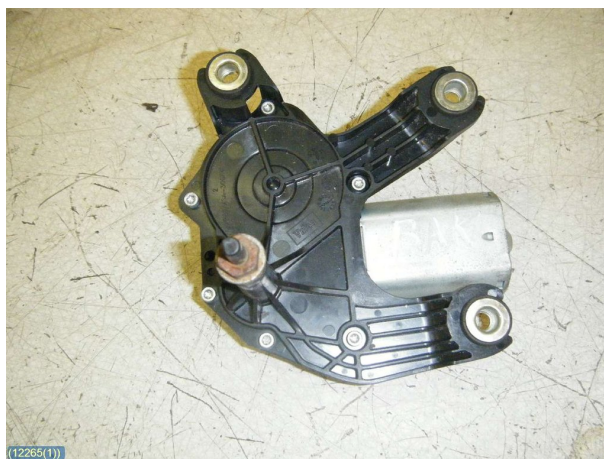

550.00 SEK

Uppskattad leveranstid

Från 125.00 SEK / 1-3 dagar

US Ericsson Motor AB

Smörhöga 1

34255 Grimslov

+46 470 666 01