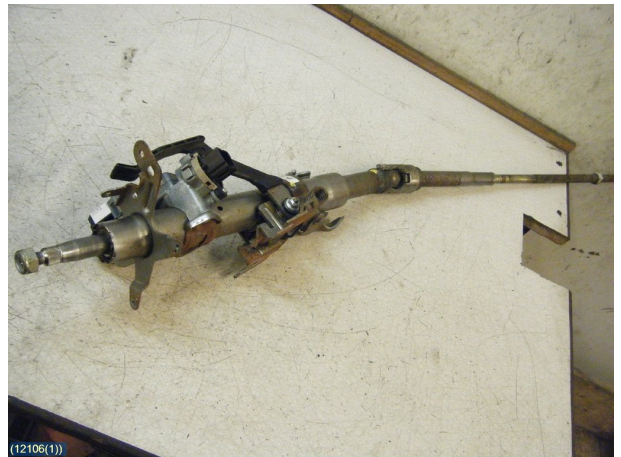

1,200.00 SEK

Uppskattad leveranstid

Från 125.00 SEK / 1-3 dagar

US Ericsson Motor AB

Smörhöga 1

34255 Grimslov

+46 470 666 01