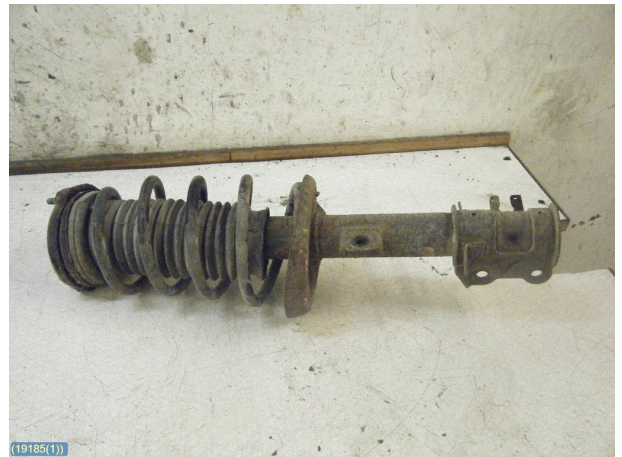

### Fjäderben fram

Lagernummer	Position	Kvalitetskod	Passar från/till årsmodell
<b>W19185</b>	<b>Vänster</b>	<b>A</b>	-
Nyckod	Tillverkare	Tillverkarens kod	Original nr.
-	-	-	<b>51880210</b>
Anmärkningar			
-			