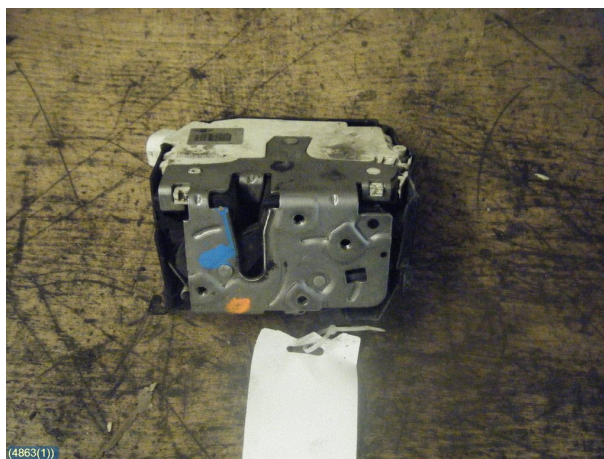

350.00 SEK

Uppskattad leveranstid

Från 125.00 SEK / 1-3 dagar

US Ericsson Motor AB

Smörhöga 1

34255 Grimslov

+46 470 666 01