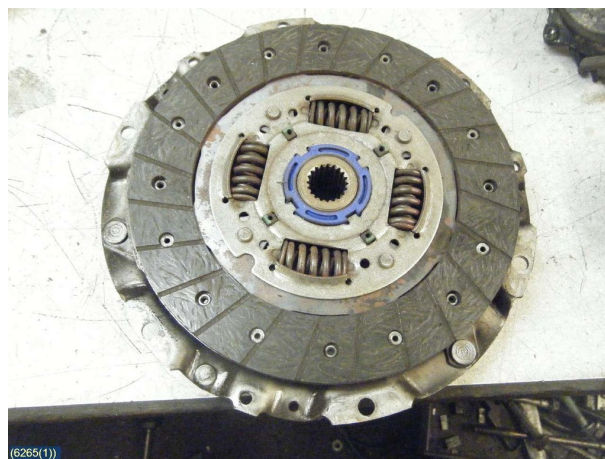

450.00 SEK

Uppskattad leveranstid

Från 163.00 SEK / 1-3 dagar

US Ericsson Motor AB

Smörhöga 1

34255 Grimslov

+46 470 666 01

Koppling Tryckplatta

Lagernummer	Position	Kvalitetskod	Passar från/till årsmodell
W6265	-	A	-
Nyckod	Tillverkare	Tillverkarens kod	Original nr.
-	-	-	-
Anmärkningar	har vari bytt tillverkad 017		

Fiat Fiorino

Chassi nr.	Årsmodell	Mätarställning (km)	Bränsle
ZFA22500000298335	2012	-	-
Färg	Färgkod	Interiör	Interiörkod
VIT	Colore Esterno	-	-
Växellåda	Växellådans nummer	Utväxling	Beskrivning
-	-	-	ej pk pga skada
Motor	Motorkod	Tillverkningsdatum	Registreringsdatum
-	-	201205	20120919
Anmärkningar	1,3 tdi multijet Aut tipt		