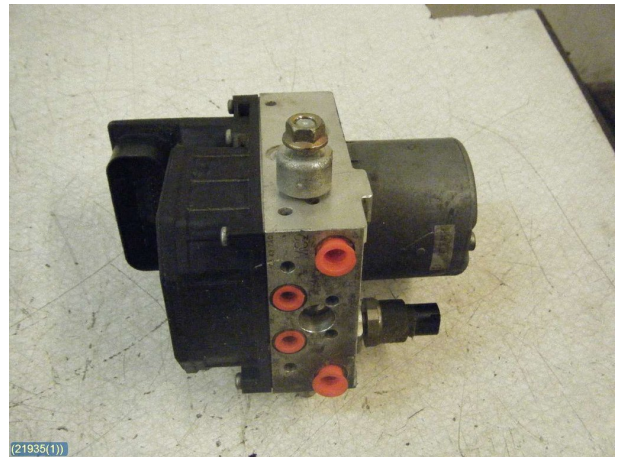

1,500.00 SEK

Uppskattad leveranstid

Från 125.00 SEK / 1-3 dagar

US Ericsson Motor AB

Smörhöga 1

34255 Grimslov

+46 470 666 01