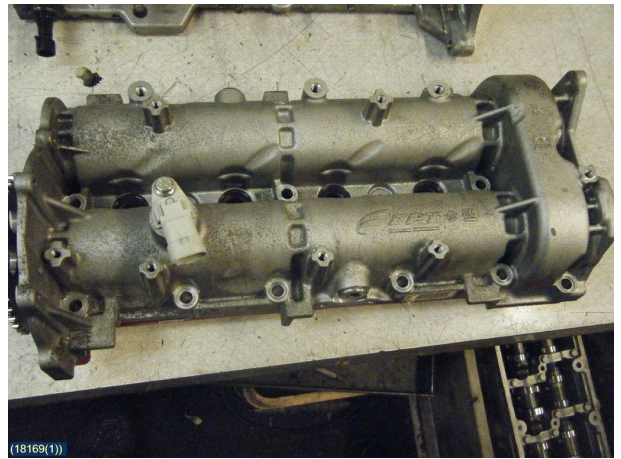

2,000.00 SEK

Uppskattad leveranstid

Från 125.00 SEK / 1-3 dagar

US Ericsson Motor AB

Smörhöga 1

34255 Grimslov

+46 470 666 01