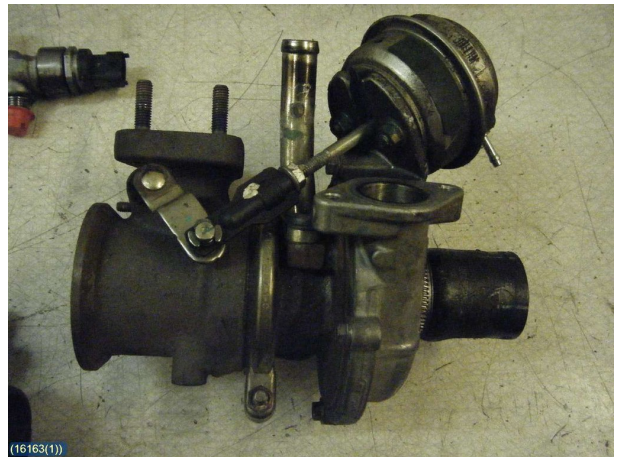

1,800.00 SEK

Uppskattad leveranstid

Från 163.00 SEK / 1-3 dagar

US Ericsson Motor AB

Smörhöga 1

34255 Grimslov

+46 470 666 01