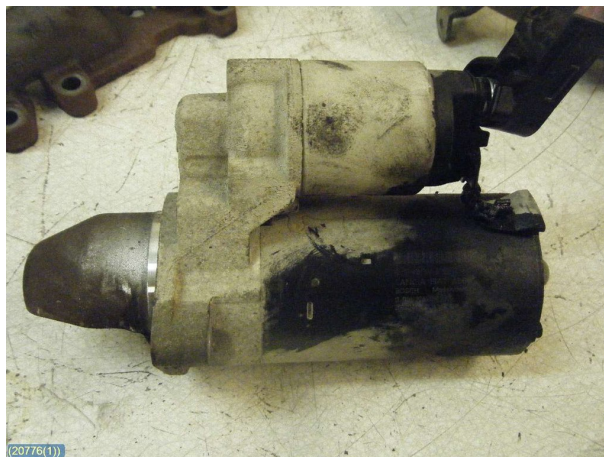

800.00 SEK

Uppskattad leveranstid

Från 163.00 SEK / 1-3 dagar

US Ericsson Motor AB

Smörhöga 1

34255 Grimslov

+46 470 666 01