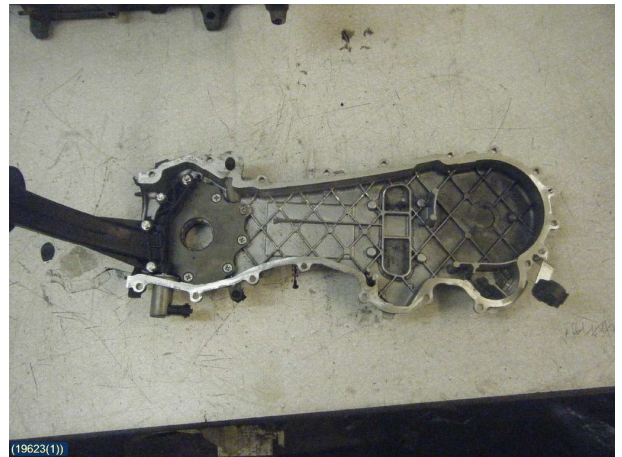

500.00 SEK

Uppskattad leveranstid

Från 163.00 SEK / 1-3 dagar

US Ericsson Motor AB

Smörhöga 1

34255 Grimslov

+46 470 666 01