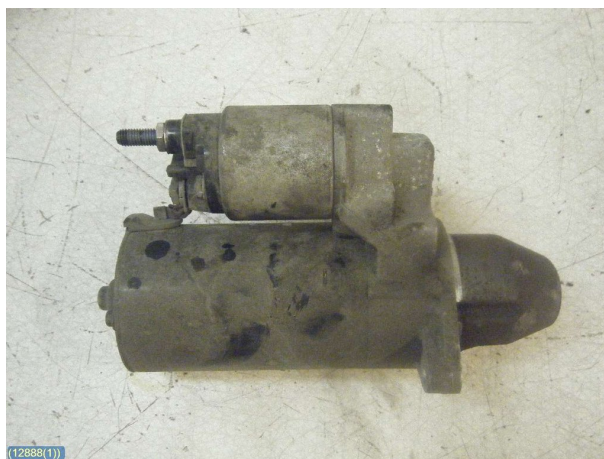

### Startmotor Diesel

Lagernummer	Position	Kvalitetskod	Passar från/till årsmodell
<b>W12888</b>	-	<b>A</b>	-
Nyckod	Tillverkare	Tillverkarens kod	Original nr.
-	-	-	<b>51810307A152</b>
Anmärkningar			
-			

### Fiat Qubo

Chassi nr.	Årsmodell	Mätarställning (km)	Bränsle
<b>ZFA22500000338512</b>	<b>2012</b>	-	-
Färg	Färgkod	Interiör	Interiörkod
<b>VIT</b>	-	-	-
Växellåda	Växellådans nummer	Utväxling	Beskrivning
-	-	-	<b>def vxl enhet o koppling</b>
Motor	Motorkod	Tillverkningsdatum	Registreringsdatum
-	-	<b>201212</b>	<b>20130214</b>
Anmärkningar			
<b>5d 1,3diesel aut H-styrdMultijet Miniflex</b>			