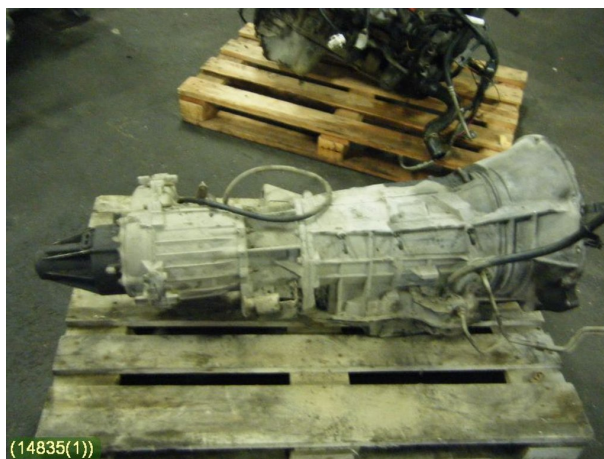

4,995.00 SEK

Uppskattad leveranstid

Från 805.00 SEK / 1-3 dagar

US Ericsson Motor AB

Smörhöga 1

34255 Grimslov

+46 470 666 01