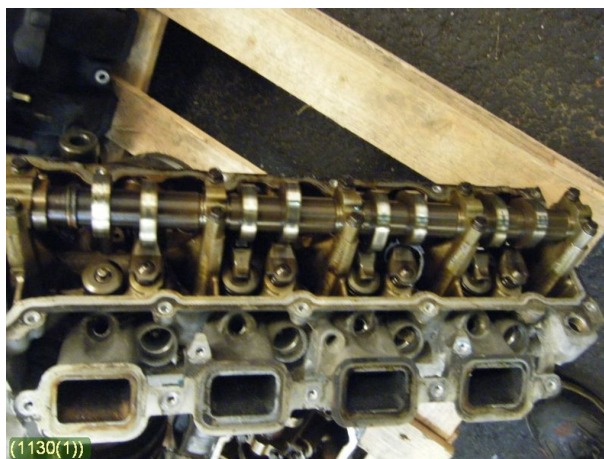

### Kamaxel

Lagernummer	Position	Kvalitetskod	Passar från/till årsmodell
<b>W1130</b>	-	-	-
Nyckod	Tillverkare	Tillverkarens kod	Original nr.
-	<b>VÄNSTER</b>	-	-
Anmärkning			
-			