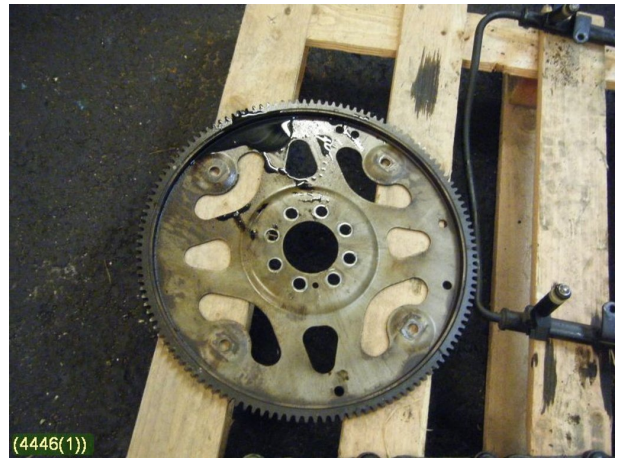

800.00 SEK

Uppskattad leveranstid

Från 188.00 SEK / 1-3 dagar

US Ericsson Motor AB

Smörhöga 1

34255 Grimslöv

+46 470 666 01

Svänghjul Automat

Lagernummer	Position	Kvalitetskod	Passar från/till årsmodell
W4446	-	-	-
Nyckod	Tillverkare	Tillverkarens kod	Original nr.
-	-	-	-
Anmärkning			
-			

Jeep Grand Cherokee

Chassi nr.	Årsmodell	Mätarställning (km)	Bränsle
-	2000	-	-
Färg	Färgkod	Interiör	Interiörkod
-	-	-	-
Växellåda	Växellådans nummer	Utväxling	Beskrivning
-	-	-	-
Motor	Motorkod	Tillverkningsdatum	Registreringsdatum
-	-	-	-
Anmärkning			
5d 4.7I V8 aut (99-2000)