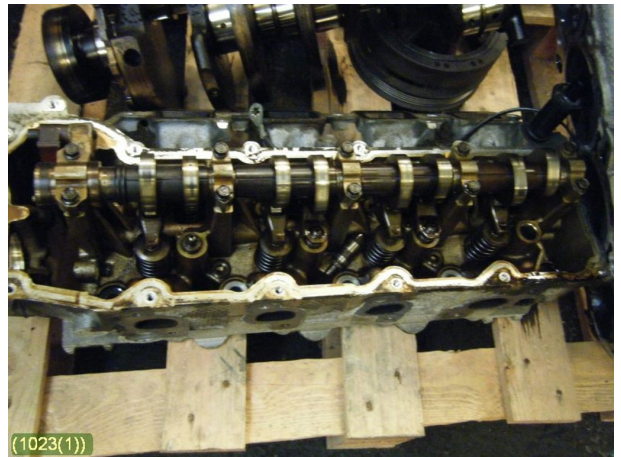

1,500.00 SEK

Uppskattad leveranstid

Från 125.00 SEK / 1-3 dagar

US Ericsson Motor AB

Smörhöga 1

34255 Grimslöv

+46 470 666 01

Kamaxel

Lagernummer	Position	Kvalitetskod	Passar från/till årsmodell
W1023	-	-	-
Nyckod	Tillverkare	Tillverkarens kod	Original nr.
-	-	-	-
Anmärkning			
hö sida			

Jeep Grand Cherokee

Chassi nr.	Årsmodell	Mätarställning (km)	Bränsle
-	2000	-	-
Färg	Färgkod	Interiör	Interiörkod
-	-	-	-
Växellåda	Växellådans nummer	Utväxling	Beskrivning
-	-	-	-
Motor	Motorkod	Tillverkningsdatum	Registreringsdatum
-	-	-	-
Anmärkning			
5d 4.7I V8 aut (99-2000)