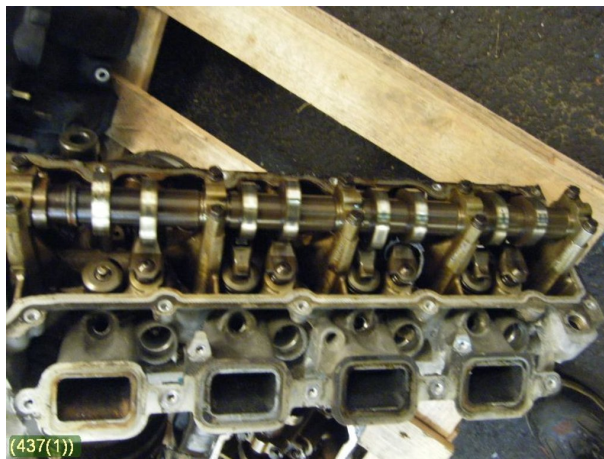

1,500.00 SEK

Uppskattad leveranstid

Från 125.00 SEK / 1-3 dagar

US Ericsson Motor AB

Smörhöga 1

34255 Grimslöv

+46 470 666 01

Kamaxel

Lagernummer	Position	Kvalitetskod	Passar från/till årsmodell
W437	-	-	-
Nyckod	Tillverkare	Tillverkarens kod	Original nr.
-	-	-	-
Anmärkning			
vä sida			

Jeep Grand Cherokee

Chassi nr.	Årsmodell	Mätarställning (km)	Bränsle
-	2000	-	-
Färg	Färgkod	Interiör	Interiörkod
-	-	-	-
Växellåda	Växellådans nummer	Utväxling	Beskrivning
-	-	-	-
Motor	Motorkod	Tillverkningsdatum	Registreringsdatum
-	-	-	-
Anmärkning			
5d 4.7I V8 aut (99-2000)